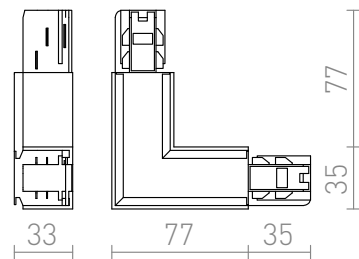

# EUTRAC L BINNENVERBINDING (IN)

L-koppelstuk met voeding voor EUTRAC 3-f. stroomrail. Maixmale belasting 16A.  
adviesverkoopprijs EUR incl. BTW

R11326	EUTRAC L koppelstuk (in) wit 230V	78,00
R11327	EUTRAC L koppelstuk (in) zwart 230V	78,00
R11328	EUTRAC L koppelstuk (in) zilvergrijs 230V	120,00

 3D model

 manual