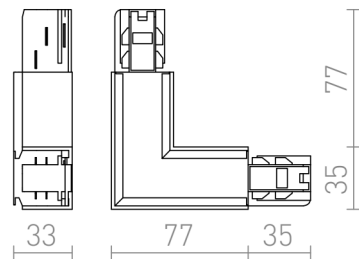

EUTRAC CONNETTORE L (POLARITÀ INTERNA)

Connettore a L con alimentazione per binario trifase EUTRAC con carica massima di 16A.

PVC EUR IVA inclusa

R11326	EUTRAC L connettore interno bianco 230V	78,00
R11327	EUTRAC L connettore interno nero 230V	78,00
R11328	EUTRAC L connettore interno grigio argento 230V	120,00

[3D model](#)

[manual](#)