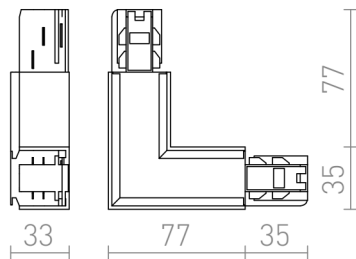

EUTRAC L ALAKÚ BELSŐ SAROK CSATLAKOZÓ

L- kapocs tápegység lehetőségével EUTRAC három áramkörös sínre. Maximális megterhelés 16A.

ajánlott kiskereskedelmi ár HUF áfával

R11326	EUTRAC L belső kapocs fehér 230V	32 000,-
R11327	EUTRAC L belső kapocs fekete 230V	32 000,-
R11328	EUTRAC L belső kapocs ezüstszürke 230V	43 000,-

 3D model

 manual