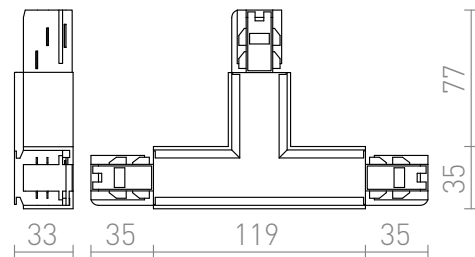

# EUTRAC T CONECTOR DREAPT

Conector-T cu sursă de alimentare pentru șina cu 3-circuite EUTRAC. Sarcina maximă 16A.  
preț recomandat cu amănuntul RON cu TVA inclus

R11332	EUTRAC T conector de dreaptă alb 230V	560,-
R11333	EUTRAC T conector de dreapta negru 230V	560,-
R11334	EUTRAC T conector de dreaptă gri argintiu 230V	780,-

 3D model

 manual