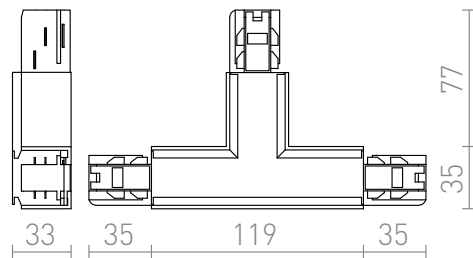

# EUTRAC T KOPPELSTUK RECHTS

T-koppelstuk met voeding voor EUTRAC 3f. stroom rail. Maximale belasting 16A.  
adviesverkoopprijs EUR incl. BTW

|        |   |        |
|--------|---|--------|
| R11332 | EUTRAC T koppelstuk (rechts) wit 230V         | 120,00 |
| R11333 | EUTRAC T koppelstuk (rechts) zwart 230V       | 120,00 |
| R11334 | EUTRAC T koppelstuk (RECHTS) zilvergrijs 230V | 158,00 |

 3D model

 manual