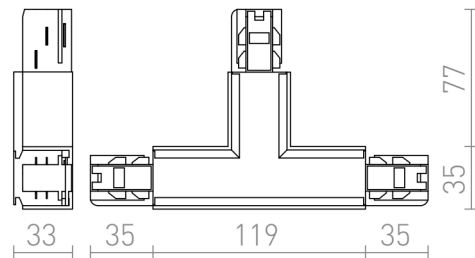

# EUTRAC T-SAMLER, JORD HØJRE

T-tilslutning for EUTRAC 3-faset skinne. Maksimal belastning af 16A.

RP DKK inkl. MOMS

R11332	EUTRAC T samler med tilslutning (jord højre hvid 230V)	850,-
R11333	EUTRAC T samler med tilslutning (jord højre sort 230V)	850,-
R11334	EUTRAC T samler med tilslutning (jord højre sølvgrå 230V)	1 200,-

 3D model

 manual