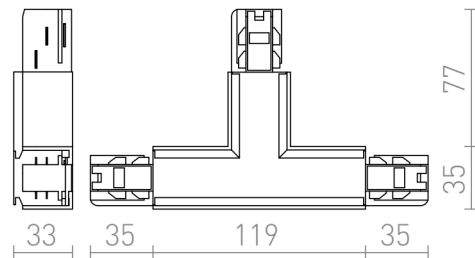

EUTRAC T SPOJ PRAVÁ

T-spoj s možností napájení pro tříokružovou lištu EUTRAC. Maximální zátěž 16A.

MOC CZK vč DPH

R11332	EUTRAC T spoj pravá bílá 230V	2 850,-
R11333	EUTRAC T spoj pravá černá 230V	2 850,-
R11334	EUTRAC T spoj pravá stříbrnošedá 230V	3 950,-

 3D model

 manual