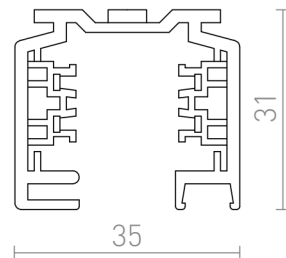

# EUTRAC CALHA 3M

Calha trifásica EUTRAC. Qualquer perfil pode ser facilmente cortado para o comprimento desejado. Não é necessário cortar ou dobrar as extremidades dos fios. Ao usar fontes de halogéneo, a altura mínima de instalação é de 2,5 m. Para uso abaixo desta altura, recomendamos a substituição por fontes de LED. NOTA: Custos adicionais de frete podem ocorrer em pedidos de 3 m de calhas.

 3D model

 manual