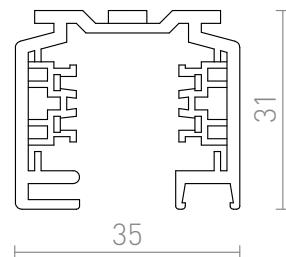

# EUTRAC STRIP 3M

EUTRAC 3-fasen stroomrail. De profielen kunnen eenvoudig in de gewenste lengtes worden gesneden, zonder draden te moeten knippen of buigen. Bij gebruik met halogeenlichtbronnen is de minimale installatiehoogte 2.5m. Voor gebruik onder deze hoogte raden wij het gebruik van LED lichtbronnen aan. NOTITIE: Extra vrachtkosten kunnen van toepassing zijn bij bestellingen van 3m stroomrails!

 3D model

 manual