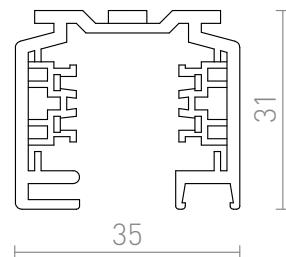

# EUTRAC KISKO 3M

EUTRAC 3-vaihekisko. Profiilit on helppo leikata haluttuun pituuteen, eikä johtoja tarvitse leikata tai taivuttaa. Jos käytetään halogeeni valonlähteiden kanssa, alin vaadittu korkeus on 2,5m. Matalampaan asennukseen suositellaan LED-valonlähteitä. HUOM: Yli 3 metriä pitkien kiskojen toimitukseen voi tulla lisäkustannuksia.

suositushinta EUR sis. alv

R11303	EUTRAC 3m 3-vaihekisko valkoinen 230V	229,00
R11304	EUTRAC 3m 3-vaihekisko musta 230V	229,00
R11305	EUTRAC 3m 3-vaihekisko hopeanharmaa 230V	229,00

 3D model

 manual