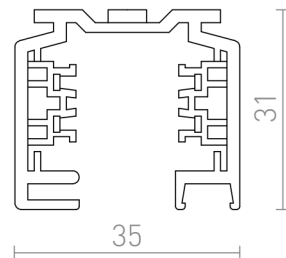

EUTRAC SKINNE 3M

EUTRAC 3-faset skinne. Profilen kan enkelt skæres til ønskede længde, uden at behøve at bøje eller klippe nogen tråde. Ved brug af halogen lyskilder kræver det en minimumhøjde på 2,5m. For lavere installation anbefaler vi LED-lyskilder i stedet. OBS: Ekstra fragtgebyr kan komme at debiteres ved bestilling af 3m skinner. BEMÆRK: Ekstra forsendelsesomkostninger kan forekomme ved bestilling af en 3m skinne.

RP DKK inkl. MOMS

R11303	EUTRAC 3m 3-faset skinne hvid 230V	1 750,-
R11304	EUTRAC 3m 3-faset skinne sort 230V	1 750,-
R11305	EUTRAC 3m 3-faset skinne sølvgrå 230V	1 750,-

 3D model

 manual