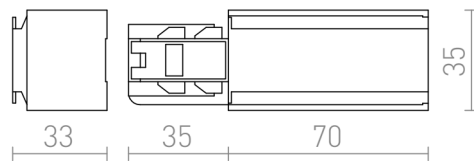

# EUTRAC ANSLUTNING (JORD HÖGER)

Anslutning till en ytmonterad EUTRAC 3-fasskena. Maximal belastning 16A.

RP SEK inkl. MOMS

R11311	EUTRAC anslutning (jord höger) vit 230V	420,-
R11312	EUTRAC anslutning (jord höger) svart 230V	420,-
R11313	EUTRAC anslutning (jord höger) silvergrå 230V	535,-

 3D model

 manual