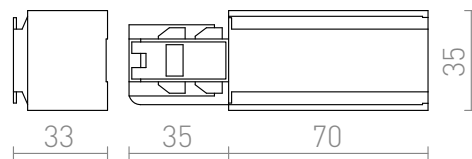

EUTRAC ALIMENTARE DREAPTA

Conector de capăt pentru montat pe suprafață / suspendat șină cu trei circuite EUTRAC. Posibilitatea de încărcare maxim 16A.

preț recomandat cu amănuntul RON cu TVA inclus

R11311	EUTRAC alimentare dreaptă alb 230V	178,-
R11312	EUTRAC alimentare dreapta negru 230V	178,-
R11313	EUTRAC alimentare dreaptă gri argintiu 230V	229,-

 3D model

 manual