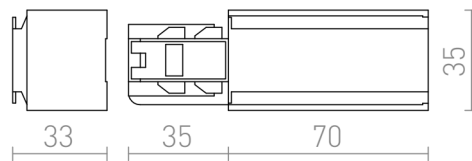

EUTRAC ALIMENTAÇÃO (POLARIDADE DIREITA)

Fonte de alimentação terminal para montagem em superfície / suspenso EUTRAC. Possibilidade de carregar até 16A.

Preço recomendado EUR incluindo IVA

R11311	EUTRAC alimentação, polaridade direita branco 230V	35,00
R11312	EUTRAC alimentação, polaridade direita preto 230V	35,00
R11313	EUTRAC alimentação, polaridade direita cinzento prata 230V	48,00

 3D model

 manual