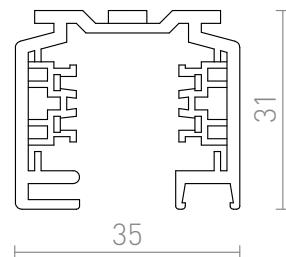

# EUTRAC ȘINA 2M

Șină cu trei circuite EUTRAC. Oricare profil poate fi tăiat cu ușurință la lungimea dorită. Capetele de sârmă nu trebuie tăiate sau îndoite. În cazul utilizării surselor cu halogen, înălțimea minimă de instalare este de 2,5 m. Pentru utilizarea sub această înălțime, vă recomandăm să înlocuiți cu LED.

preț recomandat cu amănuntul RON cu TVA inclus

|        |  |       |
|--------|--|-------|
| R11300 | EUTRAC 2m șină cu 3-circuite alb 230V          | 780,- |
| R11301 | EUTRAC 2m șină cu 3-circuite negru 230V        | 780,- |
| R11302 | EUTRAC 2m șină cu 3-circuite gri argintiu 230V | 780,- |

 3D model

 manual