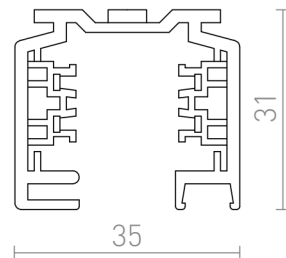

# SZYNA 2M EUTRAC

Szyrna 3-faz. EUTRAC. Každy profil moze być łatwo ucięty do wymaganej długości. Nie ma konieczności przycinania lub zaginania końców przewodów. W przypadku wykorzystania halogenowych źródeł światła minimalna wysokość instalacji powinna wynosić 2,5 m. Poniżej tej wysokości zalecamy wymianę na źródła światła LED.

Polecona cena PLN brutto

R11300	EUTRAC 2m szyna 3-faz biała 230V	680,-
R11301	EUTRAC 2m szyna 3-faz czarna 230V	680,-
R11302	EUTRAC 2m szyna 3-faz srebrno-szara 230V	680,-

 3D model

 manual