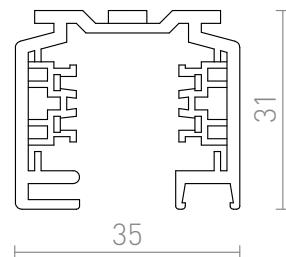

EUTRAC STRIP 2M

EUTRAC 3-fazige stroomrail. De profielen kunnen eenvoudig in gewenste lengtes worden gesneden, zonder draden te moeten knippen of buigen. Bij gebruik met halogeenlichtbronnen is de minimale installatiehoogte 2.5 meter. Voor gebruik onder deze hoogte adviseren wij in plaats daarvan LED-lichtbronnen te gebruiken.

adviesverkoopprijs EUR incl. BTW

R11300	EUTRAC 2m driefasen-stroomrail wit 230V	158,00
R11301	EUTRAC 2m driefasen-stroomrail zwart 230V	158,00
R11302	EUTRAC 2m driefasen-stroomrail zilvergrijs 230V	158,00

[3D model](#)

[manual](#)