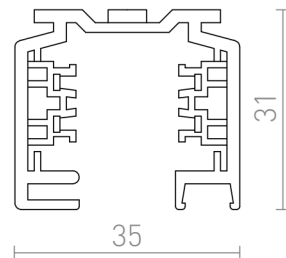

EUTRAC SKINNE 2M

EUTRAC 3-faset skinne. Profilen kan enkelt skæres til ønskede længde, uden at behøve at bøje eller klippe nogen tråde. Ved brug af halogen lyskilder kræver det en minimumhøjde på 2,5m. For lavere installation anbefaler vi LED-lyskilder i stedet.

RP DKK inkl. MOMS

R11300	EUTRAC 2m 3-faset skinne hvid 230V	1 200,-
R11301	EUTRAC 2m 3-faset skinne sort 230V	1 200,-
R11302	EUTRAC 2m 3-faset skinne sølvgrå 230V	1 200,-

 3D model

 manual