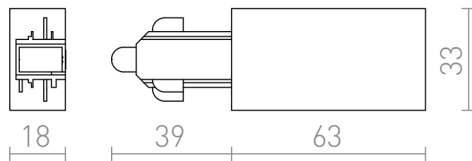

FEED-IN ΓΙΑ ΡΑΓΑ ΦΩΤΙΣΜΟΥ ΜΟΝΟΥ ΚΥΚΛΩΜΑΤΟΣ (ΔΕΞΙΑ)

Feed-in για ράγα φωτισμού μονού κυκλώματος. Μέγιστο φορτίο 16A.

Λιανική τιμή EUR με ΦΠΑ

R12287	1F feed-in, δεξιά πολικότητα λευκό 230V	5,20
R12288	1F feed-in, δεξιά πολικότητα μαύρο 230V	5,20
R12289	1F feed-in, δεξιά πολικότητα γκρι ασημί 230V	5,35