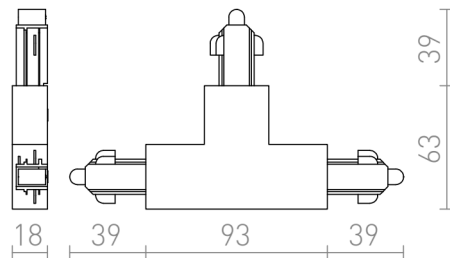

Articulação T PARA CALHA MONOFÁSICA (POLARIDADE

Ligação T com fonte de alimentação para calhas monofásicas. Carga máxima 16A.

Preço recomendado EUR incluindo IVA

R12275	1F T junta (polaridade direita) branco 230V	12,00
R12276	1F T junta, □polaridade direita) preto 230V	12,00
R12277	1F T junta □polaridade direita) cinzento prata 230V	12,00

 3D model

 manual