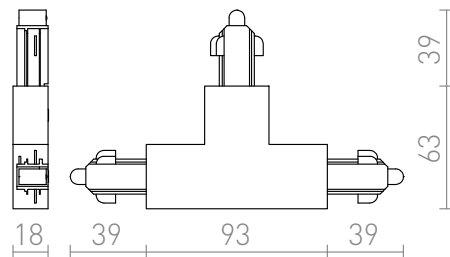

T KOPPELSTUK VOOR 1F. STROOMRAIL (RECHTS)

T-koppelstuk met voeding voor 1-fase stroomrail. Maximale belasting 16A.
adviesverkoopprijs EUR incl. BTW

R12275	1F T koppelstuk (rechts) wit 230V	12,50
R12276	1F T koppelstuk (rechts) zwart 230V	13,00
R12277	1F T koppelstuk (rechts) zilvergrijs 230V	13,00

 3D model

 manual