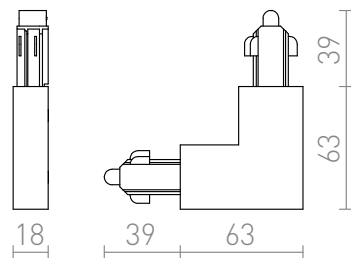

L CONECTOR CU 1-CIRCUIT PE ȘINĂ DIN INTERIOR

L-conexiune cu posibilitate de alimentare electrică pentru un circuit listă. Maximal încărcare 16A.
preț recomandat cu amănuntul RON cu TVA inclus

R12269	1F L conector interior alb 230V	58,-
R12270	1F L conector interior negru 230V	58,-
R12271	1F L conector interior gri argintiu 230V	58,-

 3D model

 manual