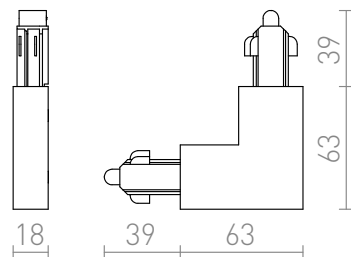

# L KOPPELSTUK VOOR 1F. STROOMRAIL (IN)

L-koppelstuk met voeding voor 1-fase stroomrail. Maximale belasting 16A.  
adviesverkoopprijs EUR incl. BTW

R12269	1F L koppelstuk (in) wit 230V	10,50
R12270	1F L koppelstuk (in) zwart 230V	10,50
R12271	1F L koppelstuk (in) zilvergrijs 230V	9,80

 3D model

 manual