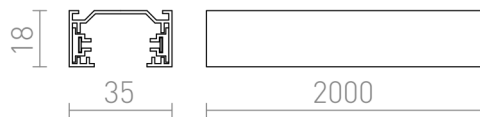

ΡΑΓΑ ΦΩΤΙΣΜΟΥ ΜΟΝΟΥ ΚΥΚΛΩΜΑΤΟΣ 2 ΜΕΤΡΑ

Ράγα για ράγα φωτισμού. Μπορεί να χωνευτεί και να αναρτηθεί.

Λιανική τιμή EUR με ΦΠΑ

R12257	1F 2m ράγα φωτισμού λευκό 230V	68,00
R12258	1F 2m ράγα φωτισμού μαύρο 230V	68,00
R12259	1F 2m ράγα φωτισμού γκρι ασημί 230V	68,00