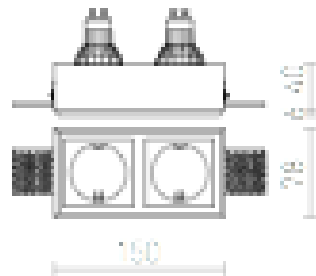

# QUO SQ II

Corp de iluminat din ipsos fără cadru cu gaurei circulare. Suprafata poate fi vopsita cu culori interioare. Montare numai in gips-carton.

preț recomandat cu amănuntul RON cu TVA inclus

R13126

QUO SQ II încastrat în rigips 230V GU10 2x35W

188,-

3D model

manual

G11841