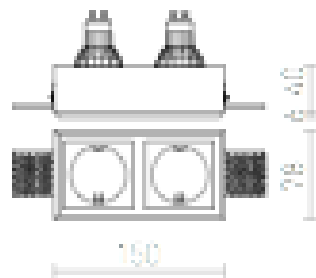

QUO SQ II

Gips lamp met twee vierkante openingen en geen frame. De oppervlak kan worden geverfd met binnenverf. Geschikt alleen voor installatie in gipsplaat.

adviesverkoopprijs EUR incl. BTW

R13126

QUO SQ II inbouwlamp Gips 230V GU10 2x35W

38,00

3D model

manual

8/15

0,80

G11841