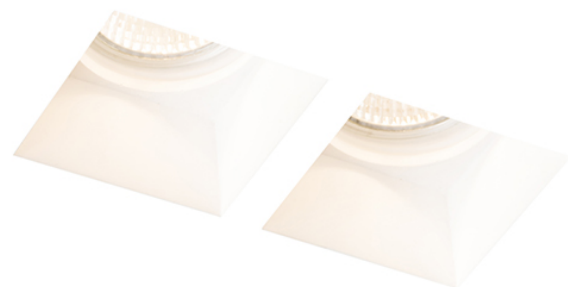

QUO SQ II

Sádrové svítidlo se dvěma čtvercovými otvory. Bezrámečková úprava. Svítidlo je možné přemalovávat interiérovými barvami. Montáž pouze do sádkartonu.

MOC CZK vč DPH

R13126

QUO SQ II zápusťná sádrová 230V LED GU10
2x8W