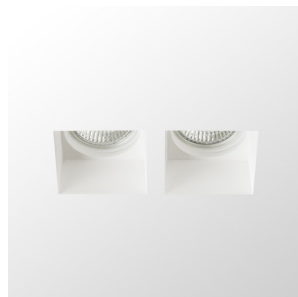

3D model

PDF manual

G11841