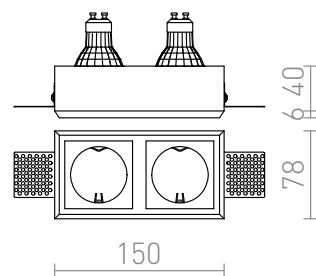

3D model

PDF manual

G11841