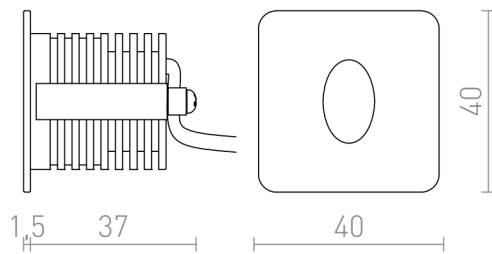

RIO SQ O

LED 3W 70 lm Ra 80

Vgradna LED svetilka za orientacijsko osvetlitev. Za nameščanje v votlo steno in nišo.

Preporučena cena EUR s PDV-OM

R12655

RIO SQ O vgradna bela 230V LED 3W 22°
3000K

18,50

3D model