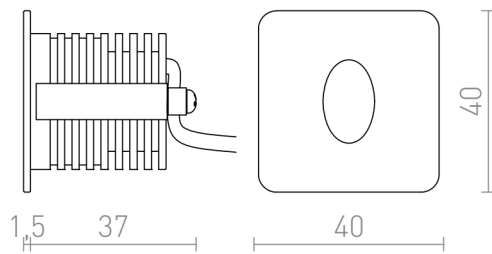

RIO SQ O

LED 3W 70 lm Ra 80

Luminária embutida de LED para instalação em paredes ocas ou nichos.

Preço recomendado EUR incluindo IVA

R12655

RIO SQ O embutida branco 230V LED 3W 22°
3000K

18,50

3D model