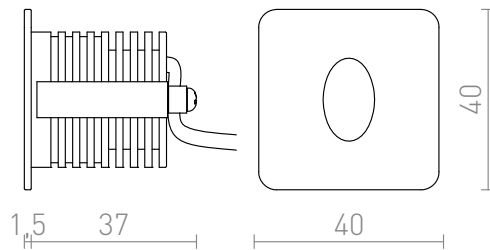

RIO SQ O

LED 3W 70 lm Ra 80

Verzonken orientatieverlichting met geïntegreerde LED voor installatie in holle muren of nissen.

adviesverkoopprijs EUR incl. BTW

R12655

RIO SQ O inbouwlamp wit 230V LED 3W 22°
3000K

19,50

3D model

manual