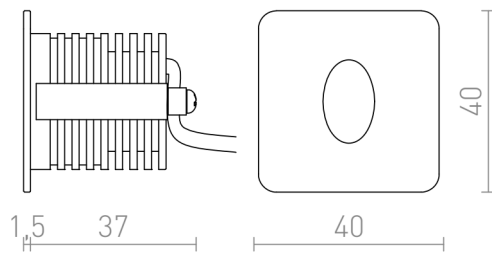

RIO SQ O

LED 3W 70 lm Ra 80

Indbygget guidebelysning med integreret LED der skal monteres i hule vægge eller nicher.

RP DKK inkl. MOMS

R12655

RIO SQ O indbygget hvid 230V LED 3W 22°
3000K

138,-

[3D model](#)

[manual](#)

22°

0,08

0,08