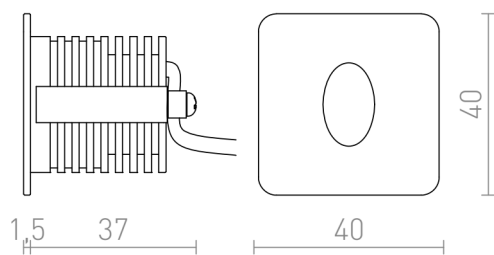

RIO SQ O

LED 3W 70 lm Ra 80

Zápustné orientační čtvercové LED svítidlo pro montáž do dutých stěn nebo nik.

MOC CZK vč DPH

R12655	RIO SQ O zápusťná bílá 230V LED 3W 22° 3000K	480,-
--------	---	-------

3D model