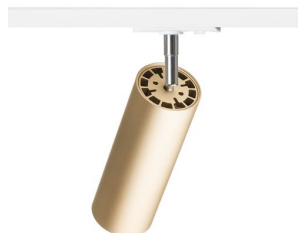

MAVRO VOOR 1F. STROOMRAIL

LED 12W 1020 lm Ra 80

Cilindrische spotlight met geïntegreerde LED voor 1-fase stroomrail.
adviesverkoopprijs EUR incl. BTW

R12993	MAVRO voor 1f. stroomrail wit 230V LED 12W 38° 3000K	120,00
R12994	MAVRO voor 1f. stroomrail zwart/goudgeel 230V LED 12W 38° 3000K	120,00
R13848	MAVRO voor 1f. stroomrail goudgeel 230V LED 12W 38° 3000K	120,00