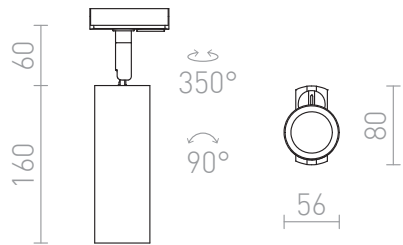

MAVRO VOOR 1F. STROOMRAIL

LED 12W 1020 lm Ra 80

Cilindrische spotlight met geïntegreerde LED voor 1-fase stroomrail.
adviesverkoopprijs EUR incl. BTW

R12993	MAVRO voor 1f. stroomrail wit 230V LED 12W 38° 3000K	120,00
R12994	MAVRO voor 1f. stroomrail zwart/goudgeel 230V LED 12W 38° 3000K	120,00
R13848	MAVRO voor 1f. stroomrail goudgeel 230V LED 12W 38° 3000K	120,00