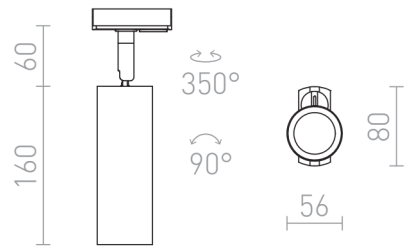

# MAVRO FOR 1-FASET SKINNE

LED 12W 1020 lm Ra 80

Cylindrisk spotlight med indbygget LED for 1-faset skinne.

RP DKK inkl. MOMS

|        |   |       |
|--------|---|-------|
| R12993 | MAVRO til 1-faset skinner hvid 230V LED 12W<br>38° 3000K      | 750,- |
| R12994 | MAVRO til 1-faset skinner sort/guld 230V LED<br>12W 38° 3000K | 750,- |
| R13848 | MAVRO til 1-faset skinner guld 230V LED 12W<br>38° 3000K      | 750,- |