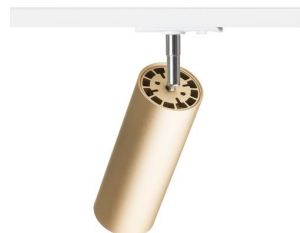

# MAVRO FOR 1-FASET SKINNE

LED 12W 1020 lm Ra 80

Cylindrisk spotlight med indbygget LED for 1-faset skinne.

RP DKK inkl. MOMS

|        |   |       |
|--------|---|-------|
| R12993 | MAVRO til 1-faset skinner hvid 230V LED 12W<br>38° 3000K      | 750,- |
| R12994 | MAVRO til 1-faset skinner sort/guld 230V LED<br>12W 38° 3000K | 750,- |
| R13848 | MAVRO til 1-faset skinner guld 230V LED 12W<br>38° 3000K      | 750,- |