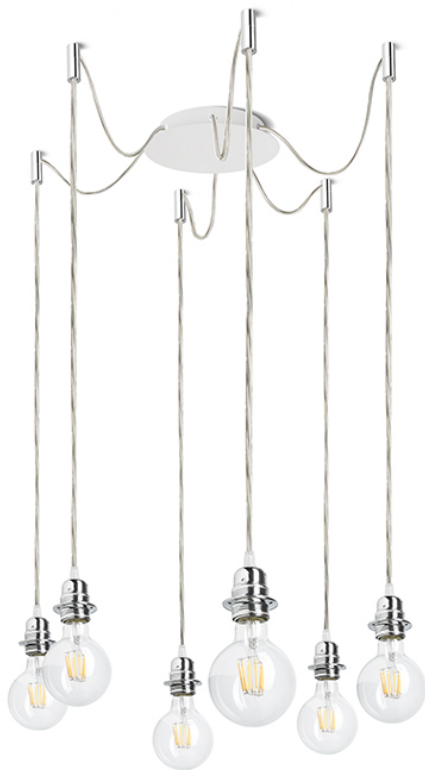

KOMBIX 6

Viseča svetilka z osrednjo stropno osnovo in šestimi individualnimi tekstilnimi kablji s kovinskim E27 glom. Primerno za okrasne sijalke ali ustrezne tekstilne senčnike. Kabli so opremljeni s kromiranimi stropnimi držali, katere lahko montirate v željeni oddaljenosti od osnove. Dolžina posameznega kabla je 3 m.

Preporučena cena EUR s PDV-OM

R11780	KOMBIX 6 viseči komplet WB+BC+CHF 230V LED E27 6x15W	345,00
R11783	KOMBIX 6 viseči komplet WB+TC+CHF 230V LED E27 6x15W	320,00
R11786	KOMBIX 6 viseči komplet CHB+RC+CHF 230V LED E27 6x15W	360,00
R11789	KOMBIX 6 viseči komplet CHB+TC+CHF 230V LED E27 6x15W	320,00