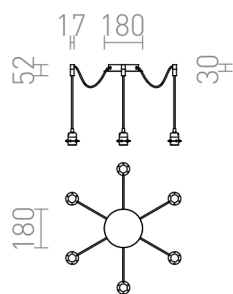

KOMBIX 6

Viseča svetilka z osrednjo stropno osnovo in šestimi individualnimi tekstilnimi kablji s kovinskim E27 glom. Primerno za okrasne sijalke ali ustrezne tekstilne senčnike. Kabli so opremljeni s kromiranimi stropnimi držali, katere lahko montirate v željeni oddaljenosti od osnove. Dolžina posameznega kabla je 3 m.

Preporučena cena EUR s PDV-OM

R11780	KOMBIX 6 viseči komplet WB+BC+CHF 230V LED E27 6x15W	345,00
R11783	KOMBIX 6 viseči komplet WB+TC+CHF 230V LED E27 6x15W	320,00
R11786	KOMBIX 6 viseči komplet CHB+RC+CHF 230V LED E27 6x15W	360,00
R11789	KOMBIX 6 viseči komplet CHB+TC+CHF 230V LED E27 6x15W	320,00

300

3,5

 3D model

 manual

G13026