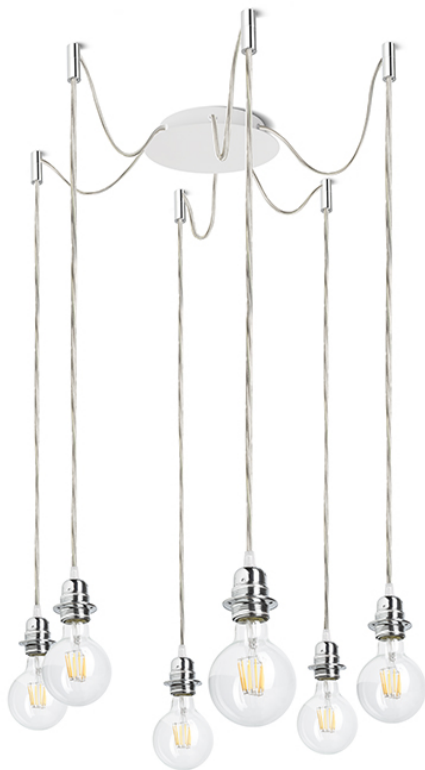

# KOMBIX 6

Luminária suspensa com base de teto central e seis cabos têxteis individuais com casquilho metálico E27, para uso com fontes de luz decorativas ou abajures têxteis adequados. Os cabos estão equipados com alças de cromo de teto, que podem ser colocadas a uma distância individual da base. Comprimento total do cabo 3m.

Preço recomendado EUR incluindo IVA

R11780	KOMBIX 6 conjunto suspenso WB+BC+CHF 230V LED E27 6x15W	345,00
R11783	KOMBIX 6 conjunto suspenso WB+TC+CHF 230V LED E27 6x15W	320,00
R11786	KOMBIX 6 conjunto suspenso CHB+RC+CHF 230V LED E27 6x15W	360,00
R11789	KOMBIX 6 conjunto suspenso CHB+TC+CHF 230V LED E27 6x15W	320,00