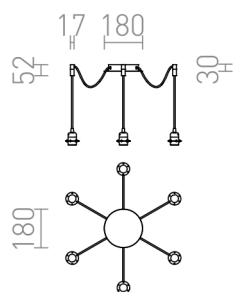

# KOMBIX 6

Luminária suspensa com base de teto central e seis cabos têxteis individuais com casquilho metálico E27, para uso com fontes de luz decorativas ou abajures têxteis adequados. Os cabos estão equipados com alças de cromo de teto, que podem ser colocadas a uma distância individual da base. Comprimento total do cabo 3m.

Preço recomendado EUR incluindo IVA

R11780	KOMBIX 6 conjunto suspenso WB+BC+CHF 230V LED E27 6x15W	345,00
R11783	KOMBIX 6 conjunto suspenso WB+TC+CHF 230V LED E27 6x15W	320,00
R11786	KOMBIX 6 conjunto suspenso CHB+RC+CHF 230V LED E27 6x15W	360,00
R11789	KOMBIX 6 conjunto suspenso CHB+TC+CHF 230V LED E27 6x15W	320,00