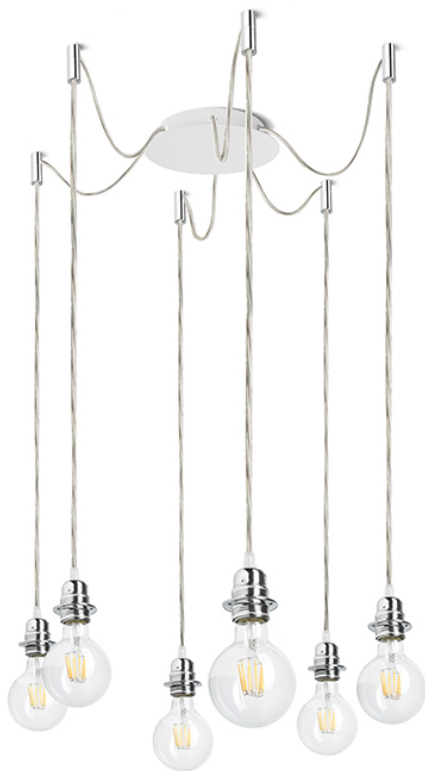

# KOMBIX 6

Apparecchio a sospensione con base centrale per soffitto e sei singoli cavi di tessuto con portalampade metalliche E27, per uso con lampadine decorative o paralumi di tessuto adatti. I cavi di sospensione sono dotati di agganci da soffitto cromati, posizionabili ad una distanza individuale dalla base. La lunghezza totale di ciascun cavo è di 3 m.

PVC EUR IVA inclusa

R11780	KOMBIX 6 set da sospensione BB+CN+PC 230V LED E27 6x15W	345,00
R11783	KOMBIX 6 set da sospensione BB+CT+PC 230V LED E27 6x15W	320,00
R11786	KOMBIX 6 set da sospensione BC+CR+PC 230V LED E27 6x15W	360,00
R11789	KOMBIX 6 set da sospensione BC+CT+PC 230V LED E27 6x15W	320,00