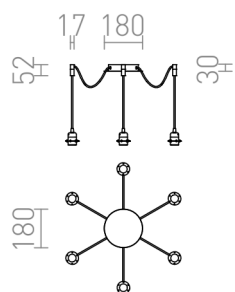

# KOMBIX 6

Apparecchio a sospensione con base centrale per soffitto e sei singoli cavi di tessuto con portalampade metalliche E27, per uso con lampadine decorative o paralumi di tessuto adatti. I cavi di sospensione sono dotati di agganci da soffitto cromati, posizionabili ad una distanza individuale dalla base. La lunghezza totale di ciascun cavo è di 3 m.

PVC EUR IVA inclusa

R11780	KOMBIX 6 set da sospensione BB+CN+PC 230V LED E27 6x15W	345,00
R11783	KOMBIX 6 set da sospensione BB+CT+PC 230V LED E27 6x15W	320,00
R11786	KOMBIX 6 set da sospensione BC+CR+PC 230V LED E27 6x15W	360,00
R11789	KOMBIX 6 set da sospensione BC+CT+PC 230V LED E27 6x15W	320,00