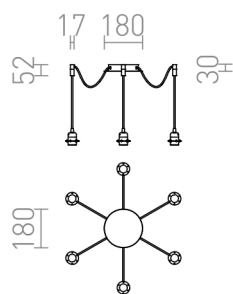

KOMBIX 6

Függesztett lámpatest központi mennyezeti alappal és különálló textil karokkal E27 fém foglalattal, dekoratív izzókkal vagy textil lámpabúrákkal történő használatra. A zsanérok króm mennyezeti tartókkal vannak felszerelve, amelyeket az alaptól külön-külön választott távolságra lehet elhelyezni. A kábel teljes hossza 3 m.

ajánlott kiskereskedelmi ár HUF áfával

R11780	KOMBIX 6 függesztő készlet FEHA+FEKK+KF 230V LED E27 6x15W	137 900,-
R11783	KOMBIX 6 függesztő készlet FEHA+AK+KF 230V LED E27 6x15W	129 300,-
R11786	KOMBIX 6 függesztő készlet KA+PK+KF 230V LED E27 6x15W	145 600,-
R11789	KOMBIX 6 függesztő készlet KA+AK+KF 230V LED E27 6x15W	129 500,-