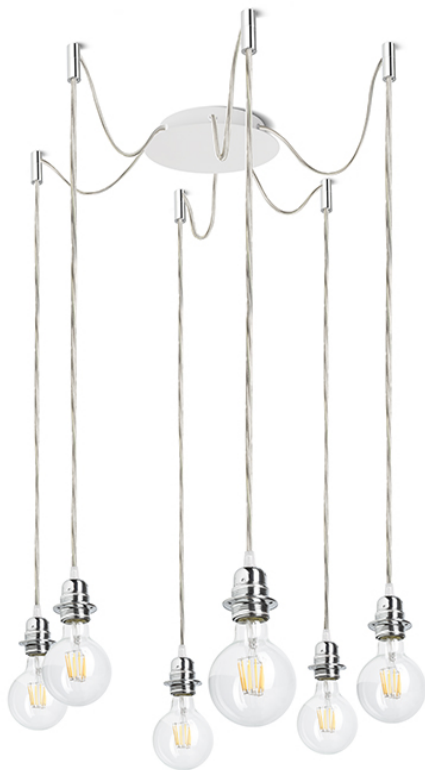

KOMBIX 6

Függesztett lámpatest központi mennyezeti alappal és különálló textil karokkal E27 fém foglalattal, dekoratív izzókkal vagy textil lámpabúrákkal történő használatra. A zsanérok króm mennyezeti tartókkal vannak felszerelve, amelyeket az alaptól külön-külön választott távolságra lehet elhelyezni. A kábel teljes hossza 3 m.

ajánlott kiskereskedelmi ár HUF áfával

R11780	KOMBIX 6 függesztő készlet FEHA+FEKK+KF 230V LED E27 6x15W	137 900,-
R11783	KOMBIX 6 függesztő készlet FEHA+AK+KF 230V LED E27 6x15W	129 300,-
R11786	KOMBIX 6 függesztő készlet KA+PK+KF 230V LED E27 6x15W	145 600,-
R11789	KOMBIX 6 függesztő készlet KA+AK+KF 230V LED E27 6x15W	129 500,-