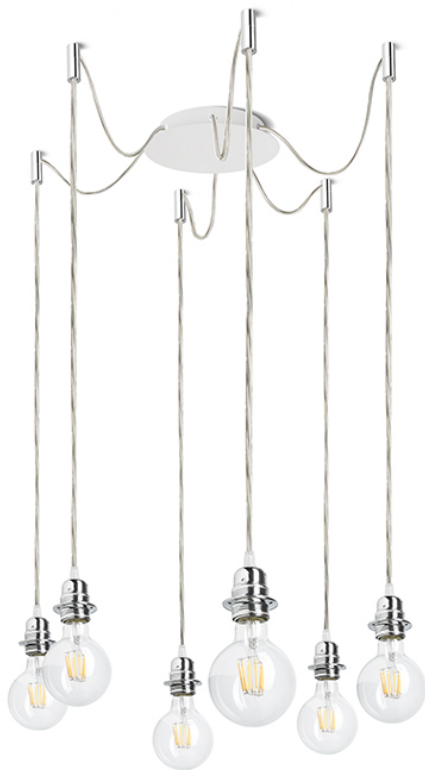

# KOMBIX 6

Κρεμαστό φωτιστικό με κεντρική βάση οροφής και έξι μεμονωμένους υφασμάτινους μεντεσέδες με μεταλλική βάση E27, για χρήση με διακοσμητικούς λαμπτήρες ή κατάλληλα υφασμάτινα σκίαστρα. Οι μεντεσέδες είναι εξοπλισμένοι με λαβές χρωμίου οροφής, οι οποίες μπορούν να τοποθετηθούν σε ξεχωριστή απόσταση από τη βάση. Συνολικό μήκος καλωδίου 3 m.

Λιανική τιμή EUR με ΦΠΑ

R11780	KOMBIX 6 σετ κρεμαστών ΛΒ+ΜΚΑ+ΧΡΥΠ 230V LED E27 6x15W	345,00
R11783	KOMBIX 6 σετ κρεμαστών ΛΒ+ΔΚΑ+ΧΡΥΠ 230V LED E27 6x15W	320,00
R11786	KOMBIX 6 σετ κρεμαστών ΧΡΒ+ΚΚΑ+ΧΡΥΠ 230V LED E27 6x15W	360,00
R11789	KOMBIX 6 σετ κρεμαστών ΧΡΒ+ΔΚΑ+ΧΡΥΠ 230V LED E27 6x15W	320,00