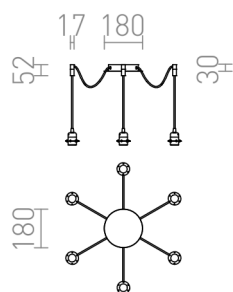

# KOMBIX 6

Κρεμαστό φωτιστικό με κεντρική βάση οροφής και έξι μεμονωμένους υφασμάτινους μεντεσέδες με μεταλλική βάση E27, για χρήση με διακοσμητικούς λαμπτήρες ή κατάλληλα υφασμάτινα σκίαστρα. Οι μεντεσέδες είναι εξοπλισμένοι με λαβές χρωμίου οροφής, οι οποίες μπορούν να τοποθετηθούν σε ξεχωριστή απόσταση από τη βάση. Συνολικό μήκος καλωδίου 3 m.

Λιανική τιμή EUR με ΦΠΑ

R11780	KOMBIX 6 σετ κρεμαστών ΛΒ+ΜΚΑ+ΧΡΥΠ 230V LED E27 6x15W	345,00
R11783	KOMBIX 6 σετ κρεμαστών ΛΒ+ΔΚΑ+ΧΡΥΠ 230V LED E27 6x15W	320,00
R11786	KOMBIX 6 σετ κρεμαστών ΧΡΒ+ΚΚΑ+ΧΡΥΠ 230V LED E27 6x15W	360,00
R11789	KOMBIX 6 σετ κρεμαστών ΧΡΒ+ΔΚΑ+ΧΡΥΠ 230V LED E27 6x15W	320,00