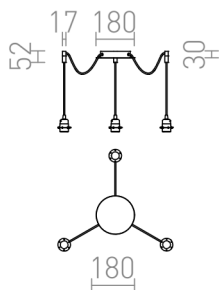

KOMBIX 3

Viseča svetilka z osrednjo stropno osnovo in tremi individualnimi tekstilnimi kabli s kovinskim E27 grlom. Kabli so opremljeni s kromiranimi stropnimi držali, katere lahko montirate v željeni oddaljenosti od osnove. Dolžina posameznega kabla je 3 m. Primerni senčniki: ARISTA, DELI, JAKARANDA, DOUBLE 40/30, DOUBLE 55/30, ASPRO 40/30, ASPRO 55/30, RON 15/20, RON 40/25, RON 55/30, TEMPO 15/30, TEMPO 30/19.

Preporučena cena EUR s PDV-OM

R11779	KOMBIX 3 viseči komplet WB+BC+CHF 230V LED E27 3x15W	215,00
R11782	KOMBIX 3 viseči komplet WB+TC+CHF 230V LED E27 3x15W	198,00
R11785	KOMBIX 3 viseči komplet CHB+RC+CHF 230V LED E27 3x15W	198,00
R11788	KOMBIX 3 viseči komplet CHB+TC+CHF 230V LED E27 3x15W	188,00