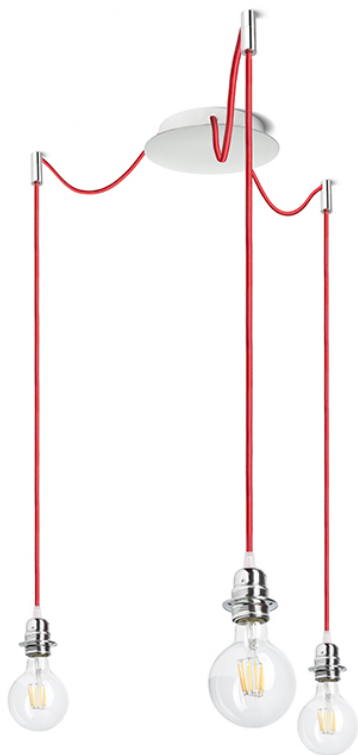

KOMBIX 3

Viseča svetilka z osrednjo stropno osnovo in tremi individualnimi tekstilnimi kabli s kovinskim E27 grlom. Kabli so opremljeni s kromiranimi stropnimi držali, katere lahko montirate v željeni oddaljenosti od osnove. Dolžina posameznega kabla je 3 m. Primerni senčniki: ARISTA, DELI, JAKARANDA, DOUBLE 40/30, DOUBLE 55/30, ASPRO 40/30, ASPRO 55/30, RON 15/20, RON 40/25, RON 55/30, TEMPO 15/30, TEMPO 30/19.

Preporučena cena EUR s PDV-OM

R11779	KOMBIX 3 viseči komplet WB+BC+CHF 230V LED E27 3x15W	215,00
R11782	KOMBIX 3 viseči komplet WB+TC+CHF 230V LED E27 3x15W	198,00
R11785	KOMBIX 3 viseči komplet CHB+RC+CHF 230V LED E27 3x15W	198,00
R11788	KOMBIX 3 viseči komplet CHB+TC+CHF 230V LED E27 3x15W	188,00