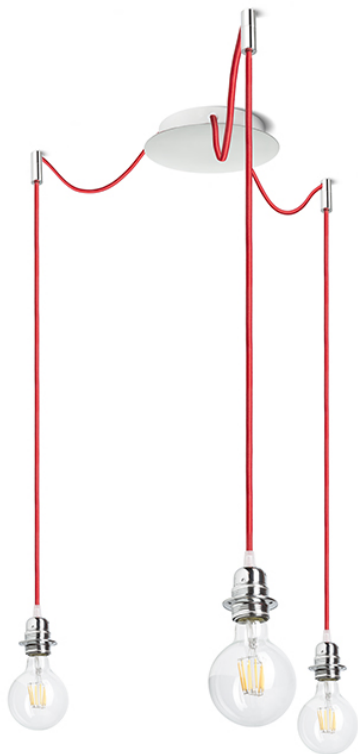

KOMBIX 3

Corp de iluminat suspendat cu bază centrală de tavan cu trei cabluri textile de suspendare individual cu dulie metalică E27. Suspendarea de tavan este prevăzută cu urechi de prindere cromate, care pot fi amplasate la o distanță aleasă individual de bază în funcție de lungimea cablului 3 m. Potrivit pentru abajururi: ARISTA, DELI, JAKARANDA, DOUBLE 40/30, DOUBLE 55/30, AȘPRO 40/30, AȘPRO 55/30, RON 15/20, RON 40/25, RON 55/30, TEMPO 15/30, TEMPO 30/19.

preț recomandat cu amănuntul RON cu TVA inclus

R11779	KOMBIX 3 set suspendat BA+CN+DCR 230V E27 3x28W	1 150,-
R11782	KOMBIX 3 set suspendat BA+CT+DCR 230V E27 3x28W	980,-
R11785	KOMBIX 3 set suspendat BC+CR+DCR 230V E27 3x28W	980,-
R11788	KOMBIX 3 set suspendat BC+CT+DCR 230V E27 3x28W	980,-