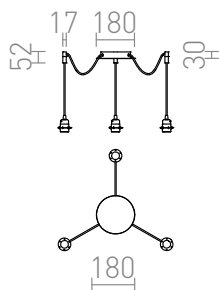

KOMBIX 3

Corp de iluminat suspendat cu bază centrală de tavan cu trei cabluri textile de suspendare individual cu dulie metalică E27. Suspendarea de tavan este prevăzută cu urechi de prindere cromate, care pot fi amplasate la o distanță aleasă individual de bază în funcție de lungimea cablului 3 m. Potrivit pentru abajururi: ARISTA, DELI, JAKARANDA, DOUBLE 40/30, DOUBLE 55/30, AȘPRO 40/30, AȘPRO 55/30, RON 15/20, RON 40/25, RON 55/30, TEMPO 15/30, TEMPO 30/19.

preț recomandat cu amănuntul RON cu TVA inclus

R11779	KOMBIX 3 set suspendat BA+CN+DCR 230V E27 3x28W	1 150,-
R11782	KOMBIX 3 set suspendat BA+CT+DCR 230V E27 3x28W	980,-
R11785	KOMBIX 3 set suspendat BC+CR+DCR 230V E27 3x28W	980,-
R11788	KOMBIX 3 set suspendat BC+CT+DCR 230V E27 3x28W	980,-