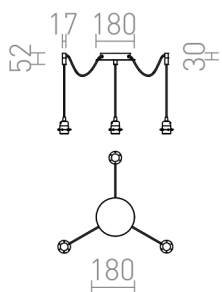

KOMBIX 3

Apparecchio a sospensione con base centrale per soffitto e tre singoli cavi di tessuto con portalampade metalliche E27. I cavi di sospensione sono dotati di agganci da soffitto cromati, posizionabili ad una distanza individuale dalla base. La Lunghezza totale di ciascun cavo è di 3 m. Adatto per paralumi: ARISTA, DELI, JAKARANDA, DOUBLE 40/30, DOUBLE 55/30, ASPRO 40/30, ASPRO 55/30, RON 15/20, RON 40/25, RON 55/30, TEMPO 15/30, TEMPO 30/19

PVC EUR IVA inclusa

R11779	KOMBIX 3 set da sospensione BB+CN+PC 230V LED E27 3x15W	215,00
R11782	KOMBIX 3 set da sospensione BB+CT+PC 230V LED E27 3x15W	198,00
R11785	KOMBIX 3 set da sospensione BC+CR+PC 230V LED E27 3x15W	198,00
R11788	KOMBIX 3 set da sospensione BC+CT+PC 230V LED E27 3x15W	188,00