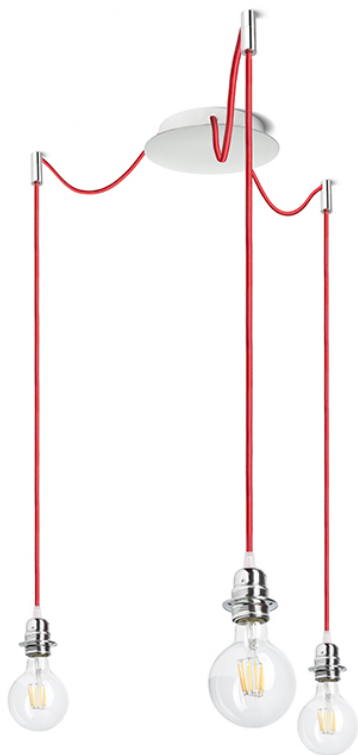

KOMBIX 3

Apparecchio a sospensione con base centrale per soffitto e tre singoli cavi di tessuto con portalampade metalliche E27. I cavi di sospensione sono dotati di agganci da soffitto cromati, posizionabili ad una distanza individuale dalla base. La Lunghezza totale di ciascun cavo è di 3 m. Adatto per paralumi: ARISTA, DELI, JAKARANDA, DOUBLE 40/30, DOUBLE 55/30, ASPRO 40/30, ASPRO 55/30, RON 15/20, RON 40/25, RON 55/30, TEMPO 15/30, TEMPO 30/19

PVC EUR IVA inclusa

R11779	KOMBIX 3 set da sospensione BB+CN+PC 230V LED E27 3x15W	215,00
R11782	KOMBIX 3 set da sospensione BB+CT+PC 230V LED E27 3x15W	198,00
R11785	KOMBIX 3 set da sospensione BC+CR+PC 230V LED E27 3x15W	198,00
R11788	KOMBIX 3 set da sospensione BC+CT+PC 230V LED E27 3x15W	188,00