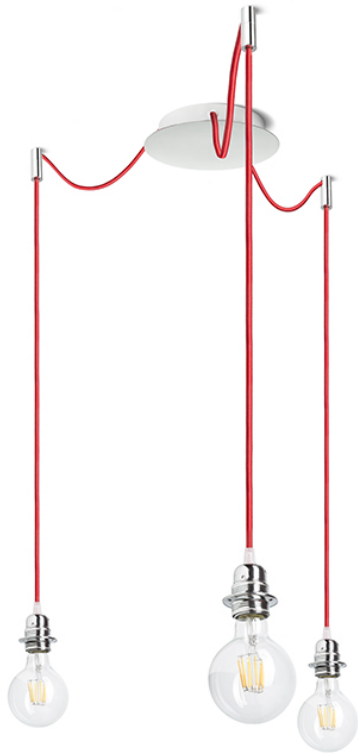

KOMBIX 3

Pendellampe med en central base og tre tekstilledninger der er ansluttet til E27-sokler. Ledningerne kan individuelt fæstes i taget på valgfri afstand fra basen. Ledningslængden er 3 m. Passende skærme: ARISTA, DELI, JAKARANDA, DOUBLE 40/30, DOUBLE 55/30, ASPRO 40/30, ASPRO 55/30, RON 15/20, RON 40/25, RON 55/30, TEMPO 15/30, TEMPO 30/19.

RP DKK inkl. MOMS

R11779	KOMBIX 3 pendelset HVB SK KRF E27 3x15W	230V LED	1 550,-
R11782	KOMBIX 3 pendelset HVB TK KRF E27 3x15W	230V LED	1 450,-
R11785	KOMBIX 3 pendelset KRB RK KRF E27 3x15W	230V LED	1 450,-
R11788	KOMBIX 3 pendelset KRB TK KRF E27 3x15W	230V LED	1 400,-