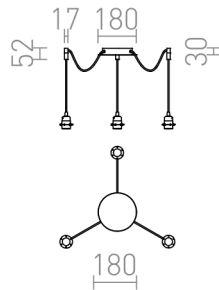

KOMBIX 3

Pendellampe med en central base og tre tekstilledninger der er ansluttet til E27-sokler. Ledningerne kan individuelt fæstes i taget på valgfri afstand fra basen. Ledningslængden er 3 m. Passende skærme: ARISTA, DELI, JAKARANDA, DOUBLE 40/30, DOUBLE 55/30, ASPRO 40/30, ASPRO 55/30, RON 15/20, RON 40/25, RON 55/30, TEMPO 15/30, TEMPO 30/19.

RP DKK inkl. MOMS

R11779	KOMBIX 3 pendelset HVB SK KRF E27 3x15W	230V LED	1 550,-
R11782	KOMBIX 3 pendelset HVB TK KRF E27 3x15W	230V LED	1 450,-
R11785	KOMBIX 3 pendelset KRB RK KRF E27 3x15W	230V LED	1 450,-
R11788	KOMBIX 3 pendelset KRB TK KRF E27 3x15W	230V LED	1 400,-