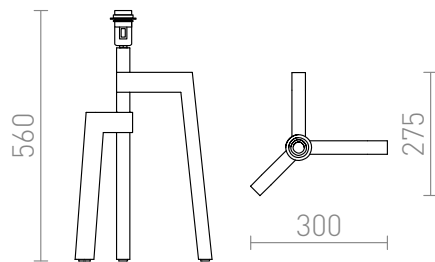

WOODY BAZA DE MASA

Bază de masă din lemn, potrivit pentru abajururi cu prindere E27. Întrerupătorul este amplasat pe dulie E27 pentru o funcționare ușoară. Potrivit pentru abajururi: DELISA 25/16, CONNY 15/30, CONNY 35/30, RON 40/25, TEMPO 30/19.

preț recomandat cu amănuntul RON cu TVA inclus

R11791

WOODY bază de masă stejar 230V E27 25W

460,-

 3D model

 manual

G13026