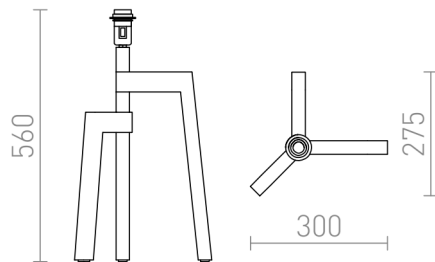

WOODY STOJAK STOŁOWY

Stojak stołowy wykonany z drewnianych graniastosłupów pasujący do abażurów z uchwytem E27. Przełącznik znajduje się na oprawce E27 co ułatwia obsługę. Polecane abażury: DELISA 25/16, CONNY 15/30, CONNY 35/30, RON 40/25, TEMPO 30/19.

Polecona cena PLN brutto

R11791

WOODY stojak stołowy dąb 230V LED E27 15W

420,-

3D model

PDF manual

G13026