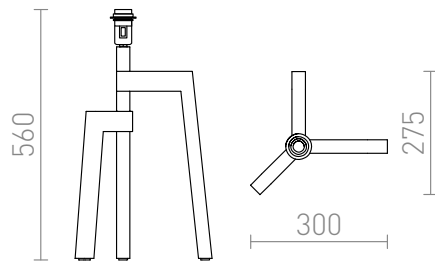

WOODY TAFELVOET

Houten drievoet tafelstandaard geschikt voor lampenkappen met E27 statief. De schakelaar bevindt zich op de E27 fitting. Geschikte lampenkappen: DELISA 25/16, CONNY 15/30, CONNY 35/30, RON 40/25, TEMPO 30/19.

adviesverkoopprijs EUR incl. BTW

R11791

WOODY driepoot tafellamp Eik 230V E27 25W

98,00

3D model

PDF manual

G13026