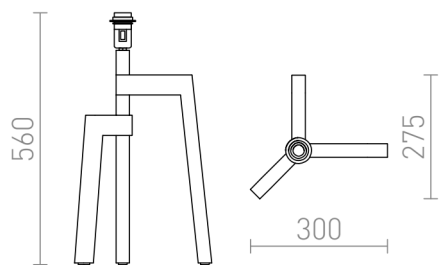

WOODY STOLNÍ PODSTAVEC

Stolní podstavec z dřevěných hranolů vhodný pro stínidla s úchytem E27. Kolébkový vypínač je umístěn na patici E27 pro snadné ovládání. Vhodné pro stínidla: DELISA 25/16, CONNY 15/30, CONNY 35/30, RON 40/25, TEMPO 30/19.

MOC CZK vč DPH

R11791

WOODY stolní podstavec dub 230V LED E27
15W

2 300,-

3D model

PDF manual

G13026