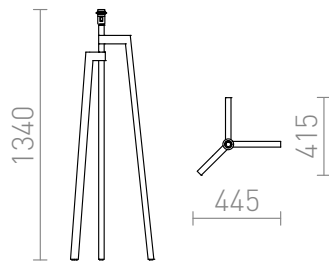

WOODY GOLVLAMPSBAS

Golvlampsbas av trä för skärmar med E27-fattning. En strömbrytare finns tillgänglig på E27-sockeln för smidighetens skull. Lämpliga skärmar: DELISA 35/30, CONNY 25/30, CONNY 35/30, RON 40/25, TEMPO 30/19.

RP SEK inkl. MOMS

R11790

WOODY golvlampsbas ek 230V E27 25W

1 200,-

 3D model

 manual

G13026