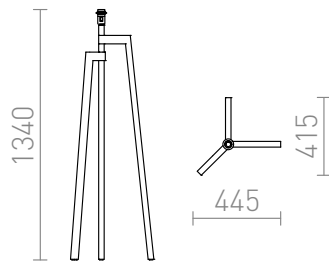

WOODY BASE DE PE

Suporte de candeeiro de pé com casquilho E27. O interruptor está localizado na base da casquilho E27 para facilitar a operação. Adequada para abajures: DELISA 35/30, CONNY 25/30, CONNY 35/30, RON 40/25, TEMPO 30/19.

Preço recomendado incluindo IVA

R11790

WOODY base candeeiro de pé carvalho 230V
E27 25W

138,00

 3D model

 manual

G13026