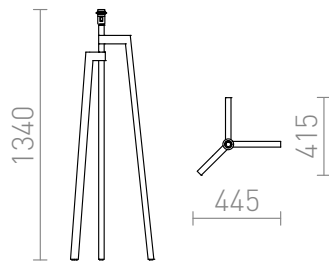

WOODY ALLOLAMP TALAPZAT

Fa állvány, lámpabúrákhoz E27 tartóval. A kezelőnyelves kapcsoló az E27 foglalatban helyezkedik el az egyszerű működtetés érdekében. Alkalmos lámpabúrák: DELISA 35/30, CONNY 25/30, CONNY 35/30, RON 40/25, TEMPO 30/19.

ajánlott kiskereskedelmi ár HUF áfával

R11790

WOODY állólámpa talapzat tölgy 230V E27 25W

67 000,-

 3D model

 manual

G13026